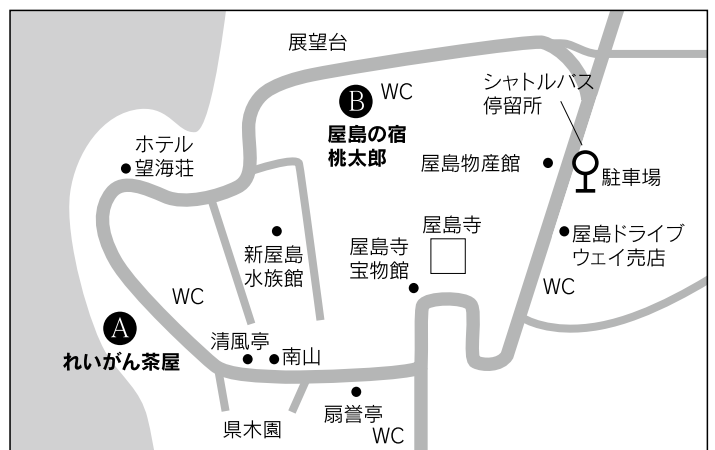

屋島山上マップ

会場での注意事項(必ずお読みください)

会場の内外で発生した盗難について主催者は責任を負いかねます。各自荷物等の保管、移動中の交通事故には十分ご注意ください。特に小さいお子様連れの方は保護者が責任をもってご参加ください。

主催:屋島山上ライブイベント実行委員会
後援:高松市

一般社団法人 街角に音楽を@香川

TEL:087-851-5855

街角に音楽を@香川 検索

www.machikadomusic.net