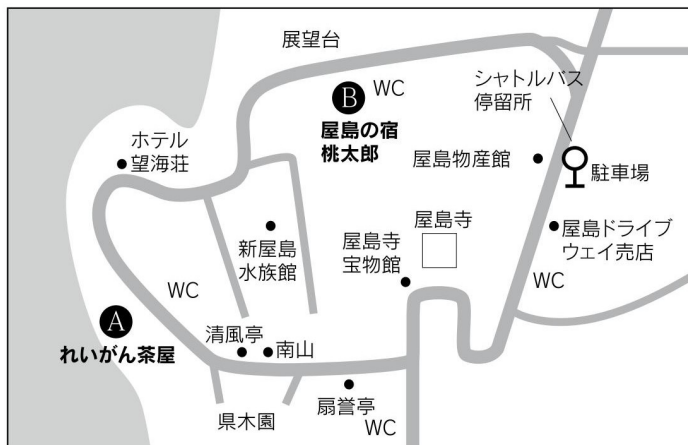

屋島山上マップ

※雨天等により、夕夜景フェスタが中止の場合は運休します。(お問い合わせ:ことでんバス運輸サービス部 TEL.087-821-3033(平日9時~17時))

会場での注意事項(必ずお読みください)

会場の内外で発生した盗難について主催者は責任を負いかねます。各自荷物等の保管、移動中の交通事故には十分ご注意ください。特に小さいお子様連れの方は保護者が責任をもってご参加ください。

主催:屋島山上ライブイベント実行委員会
後援:高松市

一般社団法人 街角に音楽を@香川
TEL:087-851-5855
街角に音楽を@香川 検索
www.machikadomusic.net